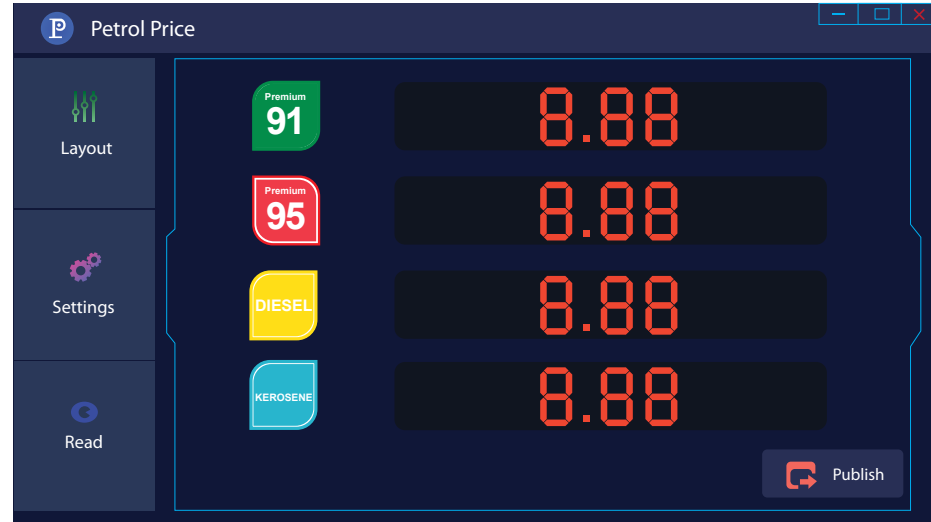

Petrol Price Displays

لوحات أسعار الوقود

TopScreens
Visualize The World

برنامج سهل التشغيل
و تطور برامج خاصة للعميل

Easy control program
we can customize

Software Interface

واجهة البرنامج

Petrol Price Displays are specifically designed for the petroleum industry with high-contrast, broad-stroke digits that provide clear and highly legible fuel prices. The displays feature energy-efficient LED technology with outstanding visibility and impressive viewing angles.

لوحات عرض أسعار الوقود مصممة خصيصًا للاماكن سريعة الاشتعال و بأرقام واضحة لتقوم بعرض الأسعار اليومية للوقود. تتميز الشاشات بتقنية LED الموفرة للطاقة مع رؤية واضحة من بعيد و مشاهدة رائعة.

المميزات

- نظام التحكم: رموت كنترول أو بالانترنت أو بشبكة داخلية عن طريق برنامج سهل الاستخدام
- شكل العرض: 8.88 أو حسب احتياج العميل
- ألوان الليد: الأحمر و الأخضر و الأصفر أو حسب احتياج العميل
- مقاسات واحجام مختلفة تتناسب مع احتياجات كل محطة وحسب اللوائح
- صندوق خاص بلوحة عرض الأسعار جاهزة للتثبيت في البايلون وسهلة للصيانة
- مقاومة العوامل الخارجية أيضا اختيار IP65 مقاومة للعوامل الخارجية
- التمديدات الكهربائية مع اللوحة والإلكترونيات بمواصفات عالية لتجنب حالات الالتماس
- تتوفر تصميمات مخصصة للوجه ، وتصميم خاص لسعر الوقود بالإمكان تصنيعها مع هيكل خاص حسب احتياج العميل
- شدة اضاءة مناسبة لعرض أكثر كفاءة بحساس اضاءة
- العمر الافتراضي أكثر من 100 ألف ساعة عمل
- ضمان لمدة عامين مع ضمان توفير قطع غيار 10 سنوات
- فريق دعم فني متواجد لتوفير الدعم والصيانة اللازمة في المواقع 24/7 في جميع المدن