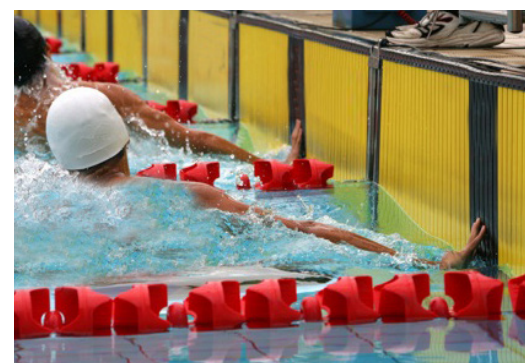

أنظمة صالات السباحة الرياضية

تتميز لوحة النتائج الإلكترونية بعرض تفاصيل السباقات المقامة في صالات السباحة من أسماء اللاعبين وأرقام المسارات والزمن الدقيق للوصول من خلال الأجزاء الإلكترونية التفاعلية للنظام، البدء بإطلاق صفارة الإنطلاق ومنصة اللاعبين التي تتحسس لحظة إنطلاق اللاعب لتبده بتشغيل المؤقت وانتهاء بلوحة اللمس التي بمجرد لمس اللاعب لها تقوم بإيقاف المؤقت واحتساب الوقت وعرضه على اللوحة الإلكترونية وكذا توثيق النتائج، يتم ذلك من خلال برنامج حاسوبي إحتراقي معتمد من المنظمات الرياضية العالمية.

LED SCOREBOARDS

The project team in TopScreens conducts study on the needs of open sports foundation or closed auditorium and offers appropriate solutions using screens and electronic scoreboards according to type and objective of required sports activities. Its coverage is to show the goals and whatever is required to be shown directly to the audiences.

THE ELECTRONIC SCREENS - SCOREBOARDS

- National sports stadium, cities and clubs stadiums.
- Car racing, horse racing and common. Racetrack.
- Sports olympics stadium.
- Auditorium and swimming pools.
- Individual or group playground, football, volley ball, basketball, tennis, table tennis and others.

SWIMMING POOL SYSTEMS

Electronic scoreboard is distinct in showing details of established races in the swimming pool like the names of players, numbers of tracks and the precise time to reach through interactive electronic parts of the system. starting by means of whistle and player's stand which senses the firing moment of the player to start transitional operation and ending with touchpad by simply touching. stopping temporarily, calculating precise time, showing on the board and documentation. This is done through professional software approved by international sports affiliation.