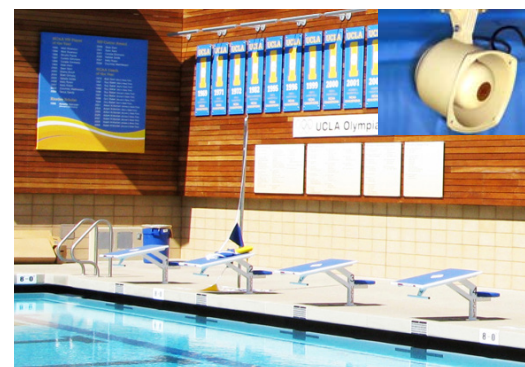

أنظمة صالات السباحة الرياضية

تتميز لوحة النتائج الإلكترونية بعرض تفاصيل السباقات المقامة في صالات السباحة من أسماء اللاعبين وأرقام المسارات والزمن الدقيق للوصول من خلال الأجزاء الإلكترونية التفاعلية للنظام، البدء بإطلاق صفارة الإنطلاق ومنصة اللاعبين التي تتحسس لحظة إنطلاق اللاعب لتبده بتشغيل المؤقت وانتهاء بلوحة اللمس التي بمجرد لمس اللاعب لها تقوم بإيقاف المؤقت واحتساب الوقت وعرضه على اللوحة الإلكترونية وكذا توثيق النتائج، يتم ذلك من خلال برنامج حاسوبي إحتراقي معتمد من المنظمات الرياضية العالمية.

LED SCOREBOARDS

The project team in TopScreens conducts study on the needs of open sports foundation or closed auditorium and offers appropriate solutions using screens and electronic scoreboards according to type and objective of required sports activities. Its coverage is to show the goals and whatever is required to be shown directly to the audiences.

THE ELECTRONIC SCREENS - SCOREBOARDS

- National sports stadium, cities and clubs stadiums.
- Car racing, horse racing and common. Racetrack.
- Sports olympics stadium.
- Auditorium and swimming pools.
- Individual or group playground, football, volley ball, basketball, tennis, table tennis and others.

SWIMMING POOL SYSTEMS

Electronic scoreboard is distinct in showing details of established races in the swimming pool like the names of players, numbers of tracks and the precise time to reach through interactive electronic parts of the system. starting by means of whistle and player's stand which senses the firing moment of the player to start transitional operation and ending with touchpad by simply touching. stopping temporarily, calculating precise time, showing on the board and documentation. This is done through professional software approved by international sports affiliation.